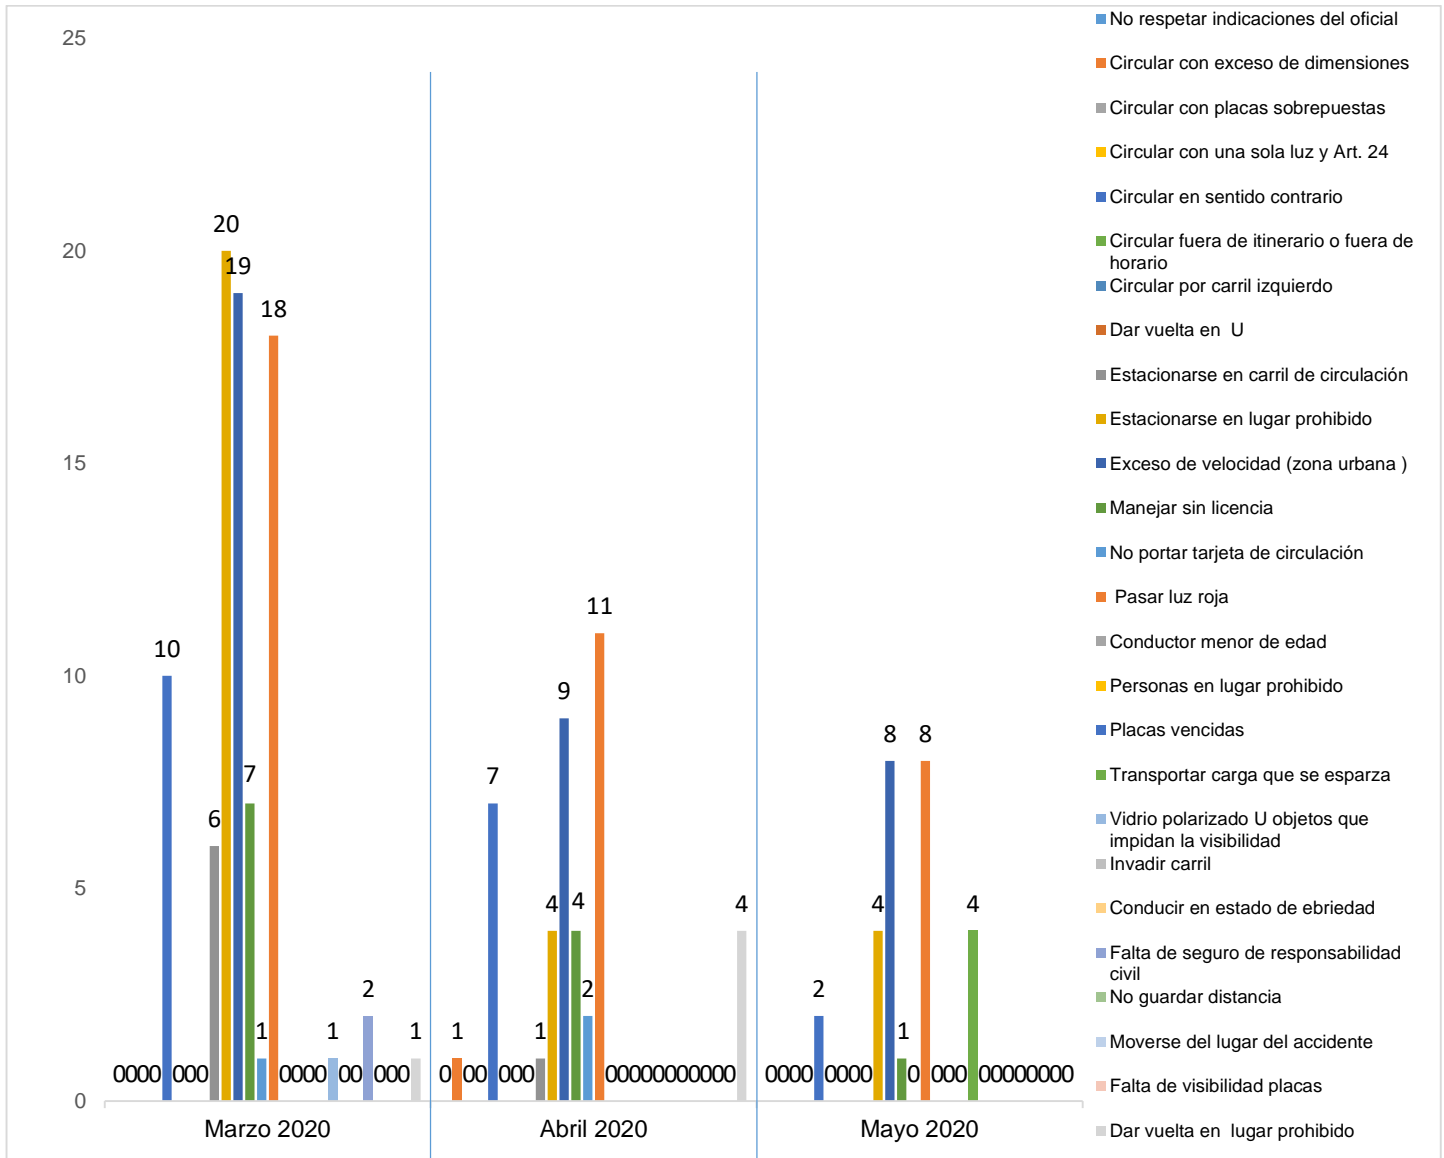

MUNICIPIO DE GARCÍA, NUEVO LEÓN
MAYO DEL 2020

INSTITUCIÓN DE POLICÍA PREVENTIVA MUNICIPAL ESTADÍSTICAS DE GRÁFICA DE INFRACCIONES

Área responsable de generar la información: Institución de Policía Preventiva Municipal.